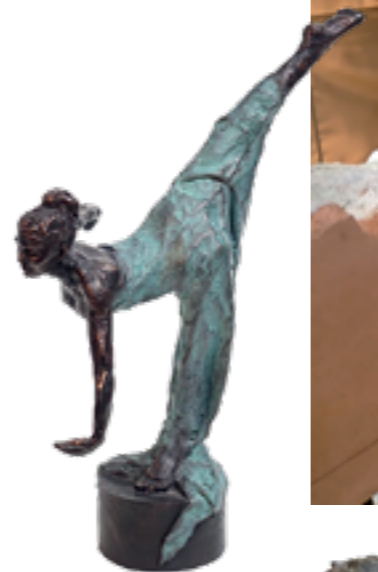

atelier
de maretak

VAN 31 JULI T.E.M. 29 AUGUSTUS 2021

zaterdag en zondag van 14.00 tot 19.00 uur

KAPELLEWEG 20 - B-8480 EERNEGEM - T 059 29 98 64 - GSM 0477 47 23 99

YVI DEBACKER
SCULPTUREN IN BRONS