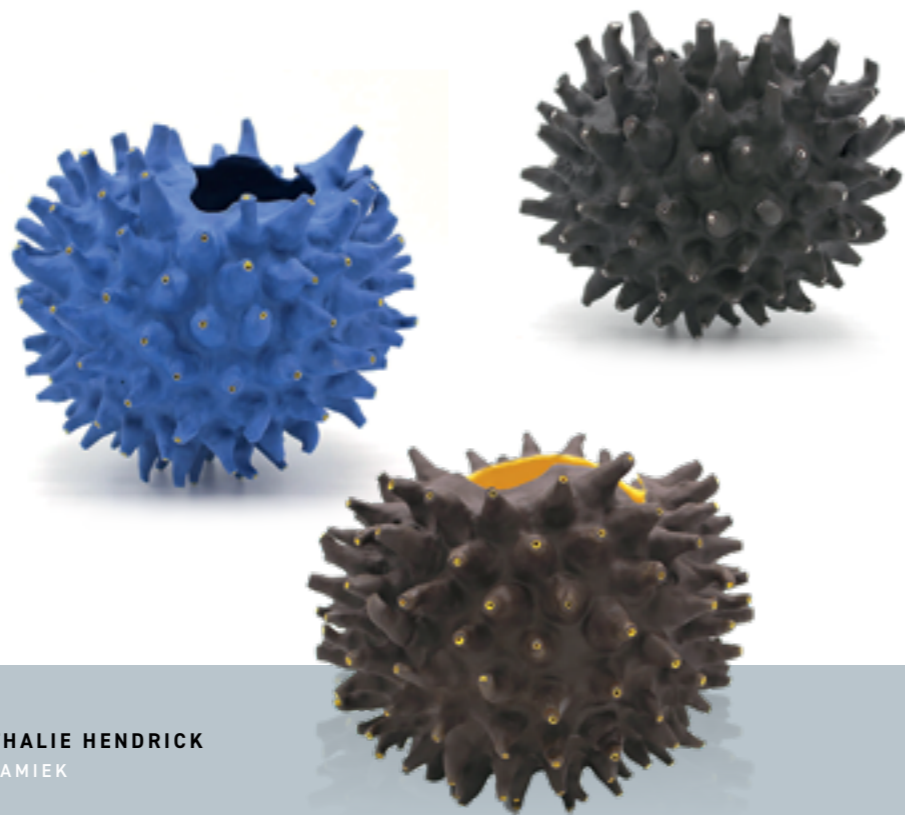

NATHALIE HENDRICK
KERAMIEK

atelier hoeve suythem
kunstenaarstuin filip govaert

VAN 31 JULI T.E.M. 29 AUGUSTUS 2021

zaterdag en zondag van 14.00 tot 19.00 uur

ZEEWEG ZUID 29 - B-8211 AARTRIJKE - T 050 21 28 98 - GSM 0474 46 95 82

WWW.NATHALIEHENDRICKX.COM