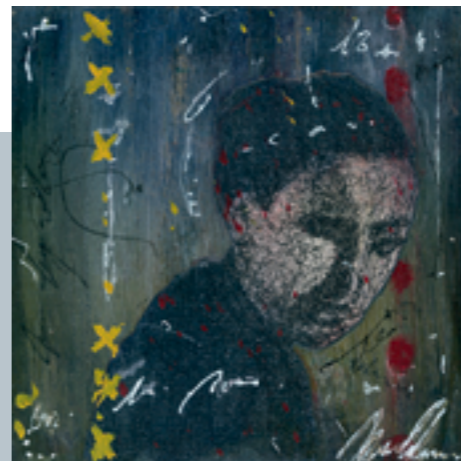

iD eST
tentoonstelling

sint-amanduskerk
bekegem

iD eST

VAN 31 JULI T.E.M. 29 AUGUSTUS 2021

zaterdag en zondag van 14.00 tot 19.00 uur

DORPSTRAAT - B-8480 BEKEGEM - GSM 0477 80 36 88

WWW.ID-EST.WEBS.COM

WWW.FACEBOOK.COM/ID-EST-KUNSTENCOLLECTIEF