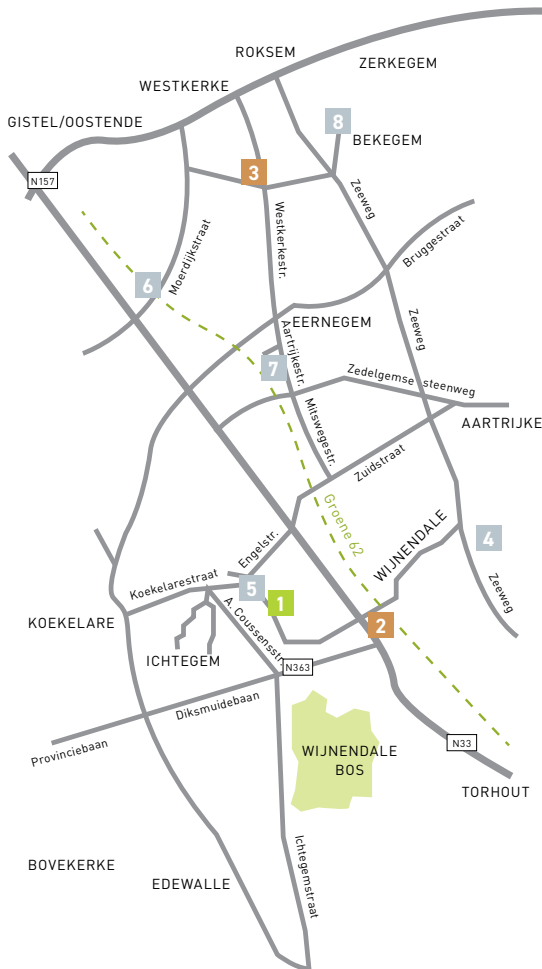

KUNSTROUTE kunstenaars

Kleine honger of grote dorst?

Scan deze QR-code in voor een up-to-date lijst van alle Ichtegemse horecazaken.

DEELNEMENDE LOCATIES

- 1 Irénée Duriez** (van 17/07 t.e.m. 12/09)
Keibergstraat 6 - 8480 Ichtegem
- 2 Johnny Werkbrouck** (van 17/07 t.e.m. 29/08)
Schoolstraat 16 - 8820 Wijnendale
- 3 Mia Moreaux** (van 17/07 t.e.m. 29/08)
Eernegemsestraat 120 - 8460 Westkerke
- 4 Katy De Bock** (van 31/07 t.e.m. 29/08)
Zeeweg Zuid 29 - 8211 Aartrijke
- 5 Gemeentehuis Ichtegem** (van 31/07 t.e.m. 29/08)
Dokter Bruwierplein 1 - 8840 Ichtegem
- 6 Lieven Debrabandere** (van 31/07 t.e.m. 29/08)
Moerdijkstraat 28 - 8470 Gistel
- 7 De Maretak** (van 31/07 t.e.m. 29/08)
Kapelleweg 20 - 8480 Eernegem
- 8 Kerk Bekegem** (van 31/07 t.e.m. 29/08)
Dorpstraat - 8480 Bekegem