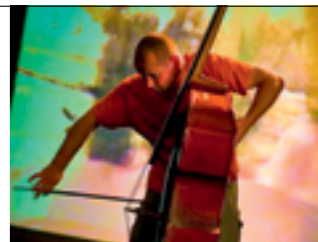

ZONDAG 29 AUGUSTUS 2021 - SINT-AMANDUSKERK BEKEGEM - 19 UUR

Peter Jacquemyn Binnen het kader van zijn eigen tentoonstelling brengt kunstenaar-muzikant Peter Jacquemyn een door hem zelf begeleide voorstelling. Behalve veelzijdig kunstenaar, legt Peter zich eveneens toe op het brengen van performances die zijn eigen werken en die van anderen op een heel ander niveau weten te tillen. Hij brengt een duovoorstelling waarbij hij zelf op contrabas in een wervelende interactie tussen geluid, beweging en voorwerp een extra dimensie meegeeft aan de tentoonstelling.